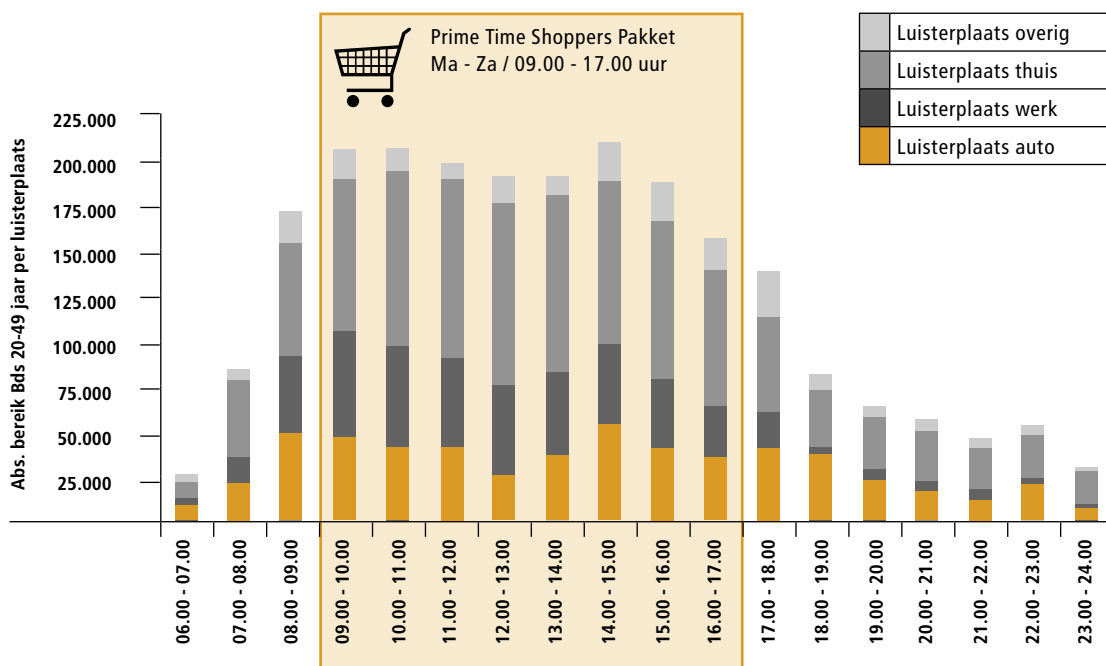

januari 2006

RTL FM Prime Time Shoppers Pakket

Bereik je boodschappersdoelgroep in de prime time uren met de meeste luisteraars. In deze uren luistert de RTL FM luisteraar voor 81% thuis of op het werk. Met het Prime Time Shoppers Pakket bereikt je boodschap de RTL FM luisteraar dicht op het aankoopmoment!